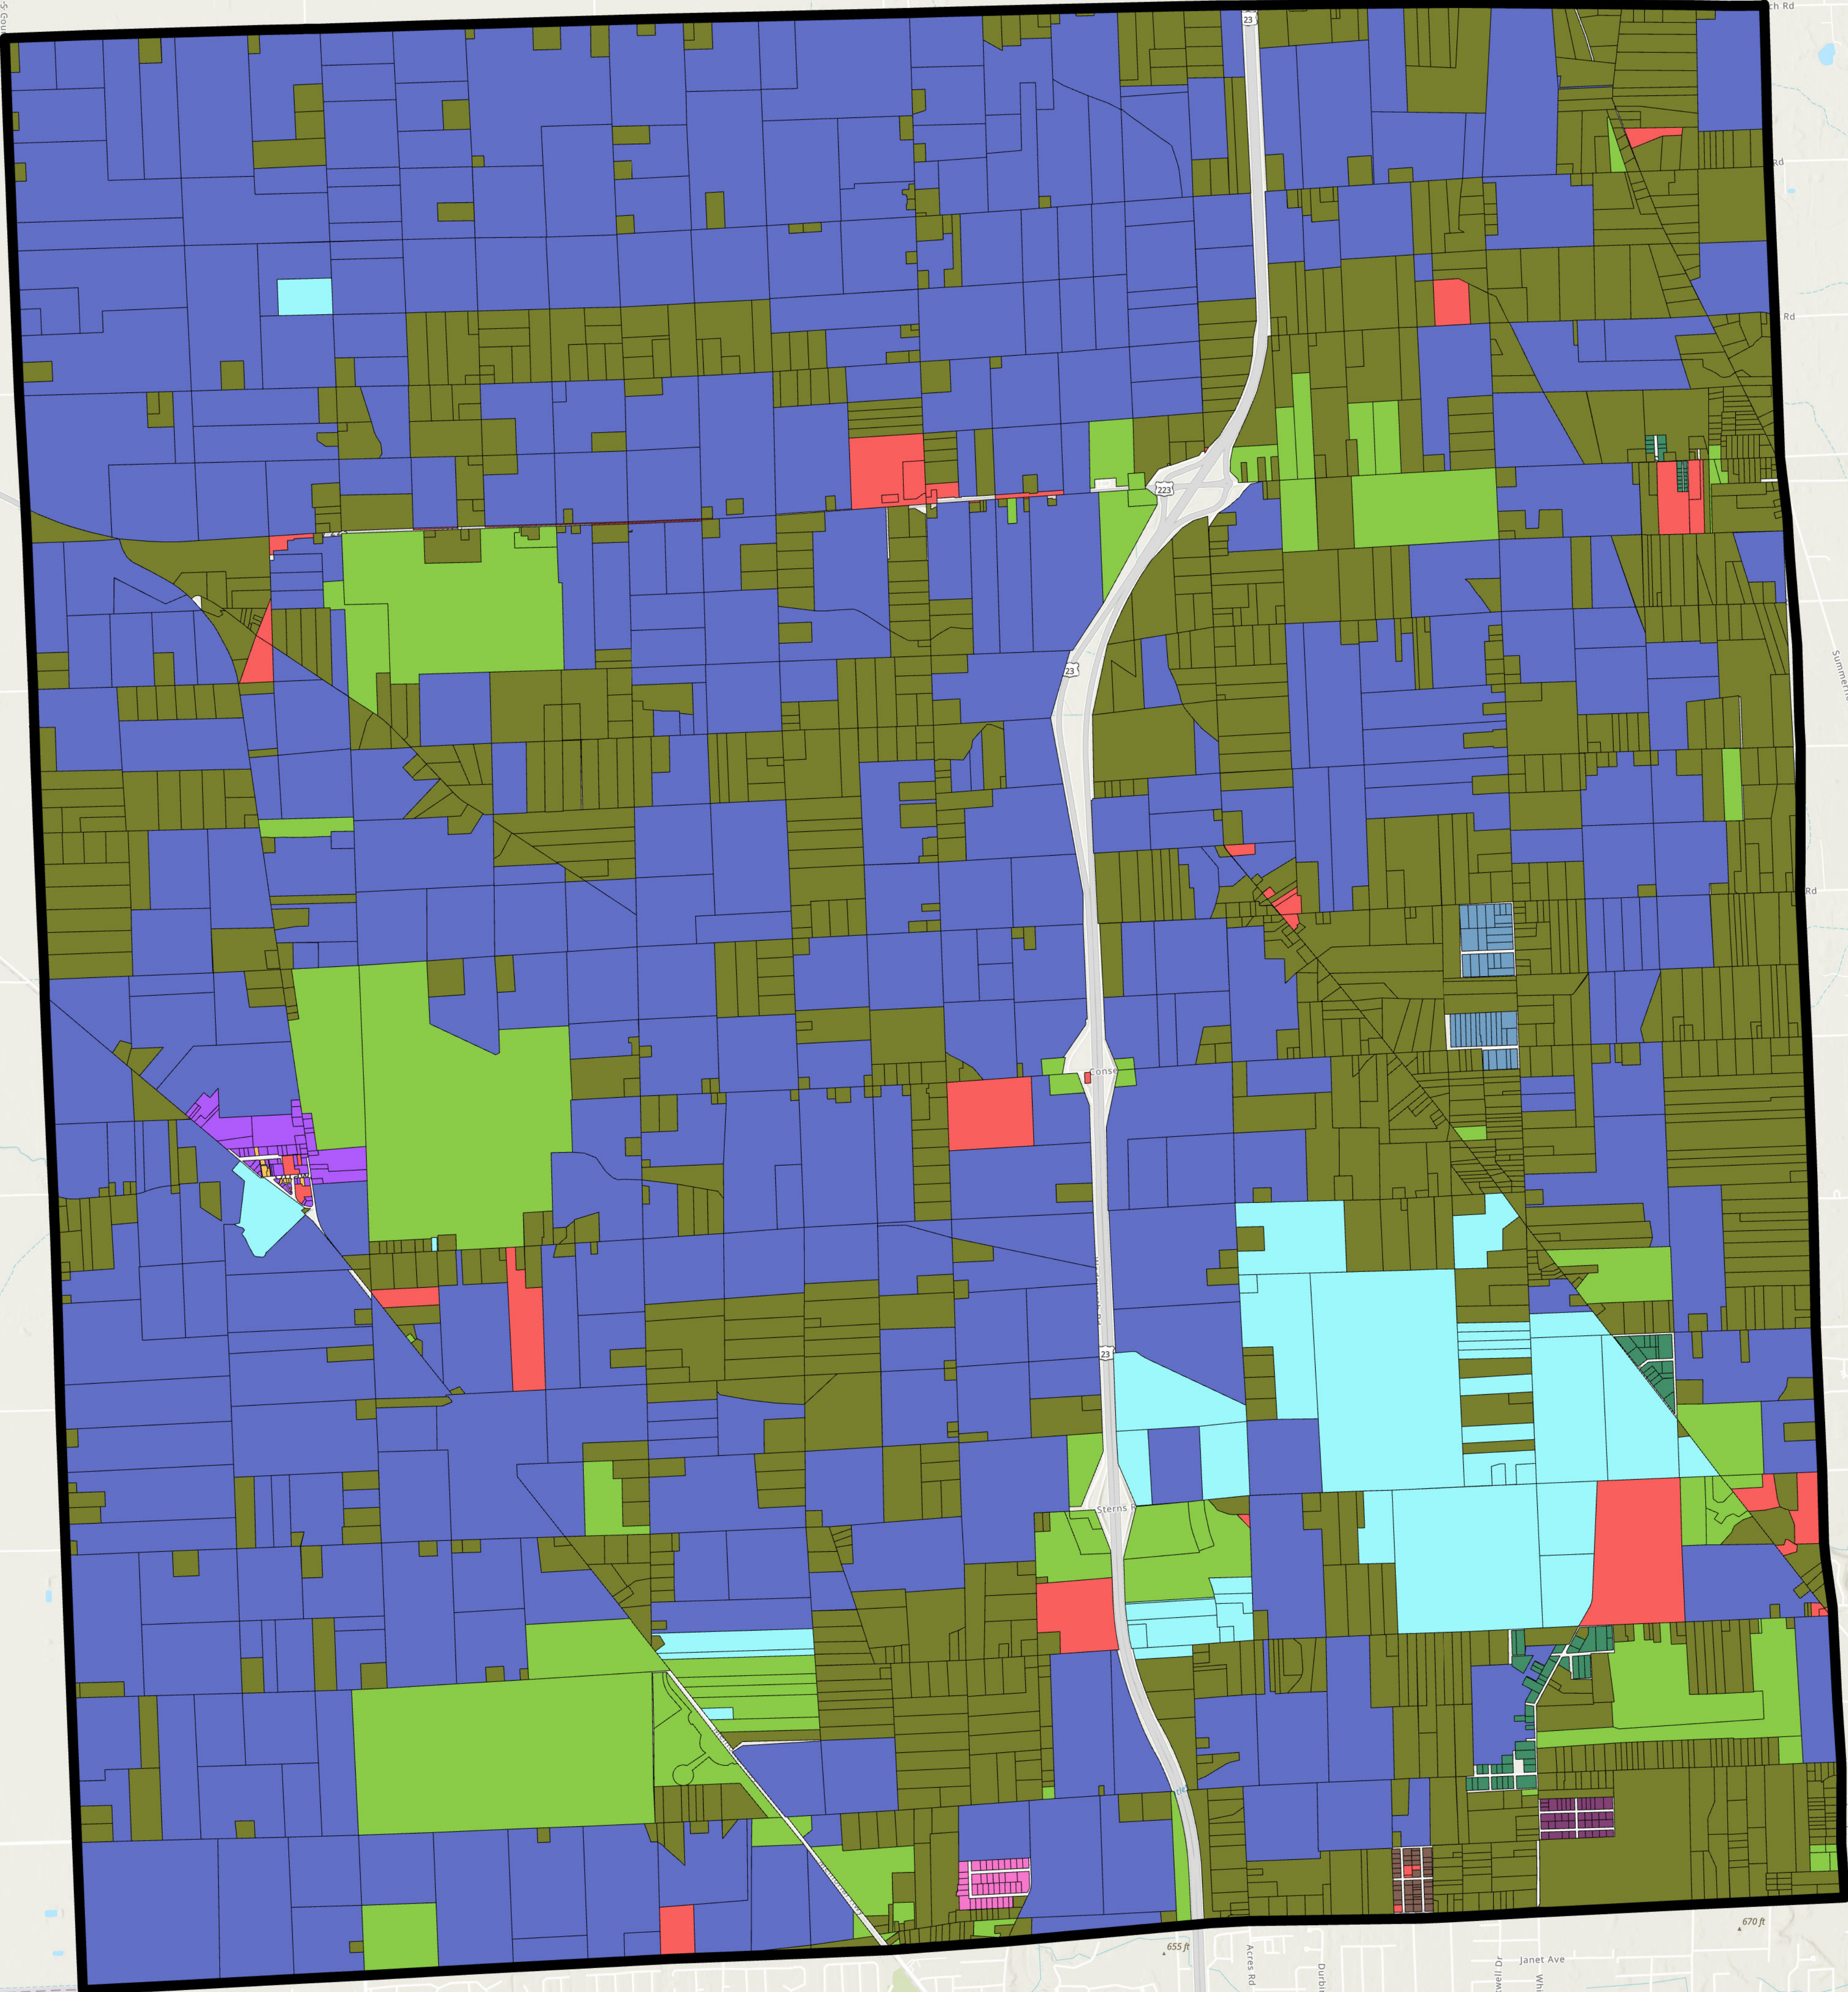

# Whiteford Township Land Codes

	<b>AGRI</b>
	<b>COMM</b>
	<b>EXMPT</b>
	<b>INDUS</b>
	<b>ORCH</b>
	<b>OTTW</b>
	<b>OLCOM</b>
	<b>OLAKE</b>
	<b>PLAT</b>
	<b>RES</b>
	<b>WHITE</b>
	<b>WOLVE</b>